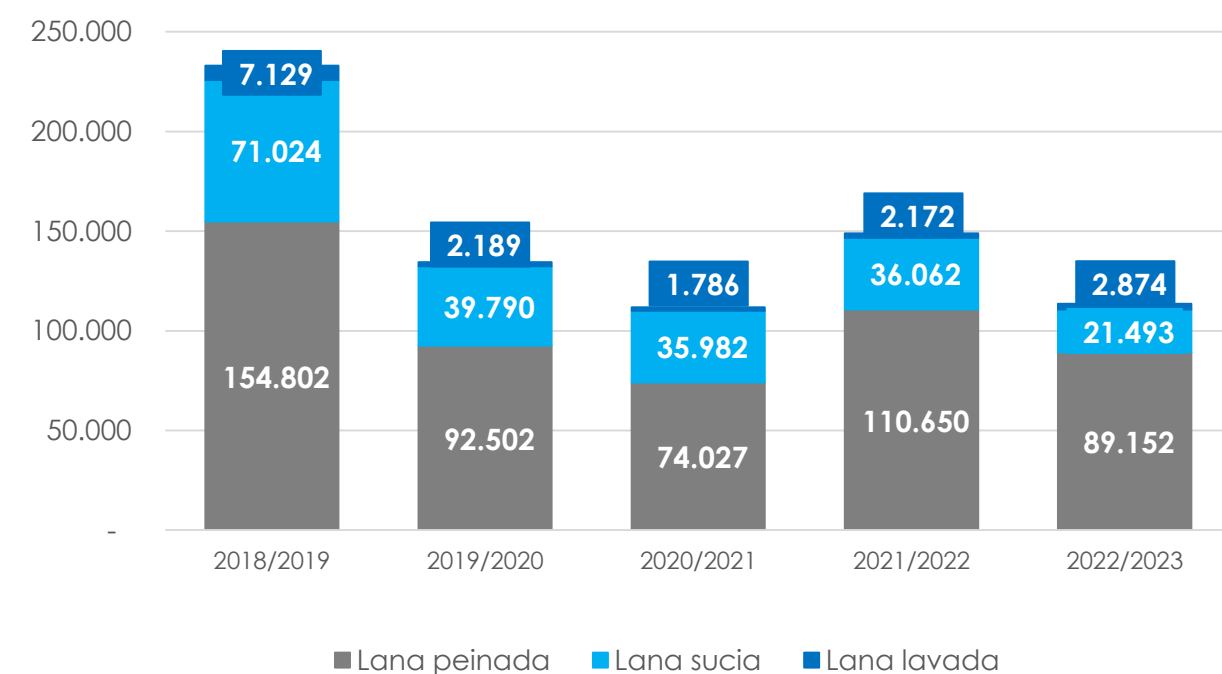

Var. Jul. 22- Mayo 23
vs Jul.21 – Mayo 22

Composición de las exportaciones (en toneladas Base Sucia)

Composición de las exportaciones (en toneladas Base Sucia)

(en toneladas Base Sucia)

Julio/Mayo Zafra 2021/2022

Julio/Mayo Zafra 2022/2023

Composición de las exportaciones (en miles de USD)

Exportación de lana (en miles de USD)

11.382

Mayo 2023

▼20%

Var. interanual
Mayo 2023 vs 2022

113.519