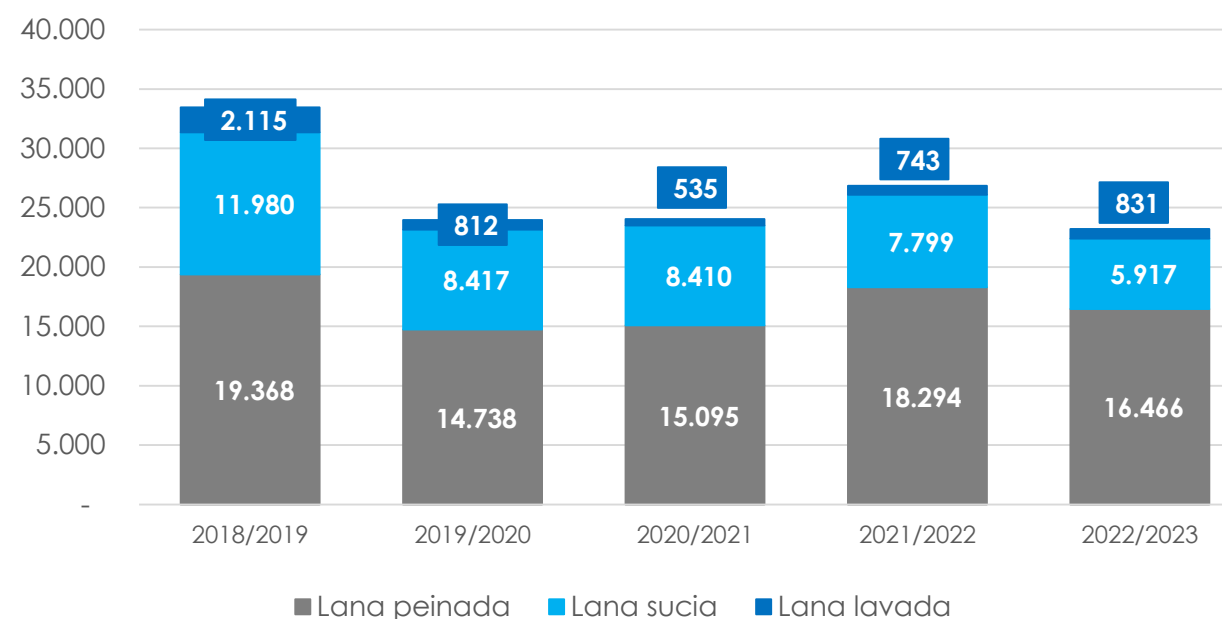

Exportación de lana (en toneladas Base Sucia)

2.534

Mayo 2023

▼1%

Var. interanual
Mayo 2023 vs 2022

23.215

Jul.22- Mayo 2023

▼13%

Var. Jul. 22- Mayo 23
vs Jul.21 – Mayo 22

Composición de las exportaciones (en toneladas Base Sucia)

Composición de las exportaciones (en toneladas Base Sucia)

(en toneladas Base Sucia)

Julio/Mayo Zafra 2021/2022