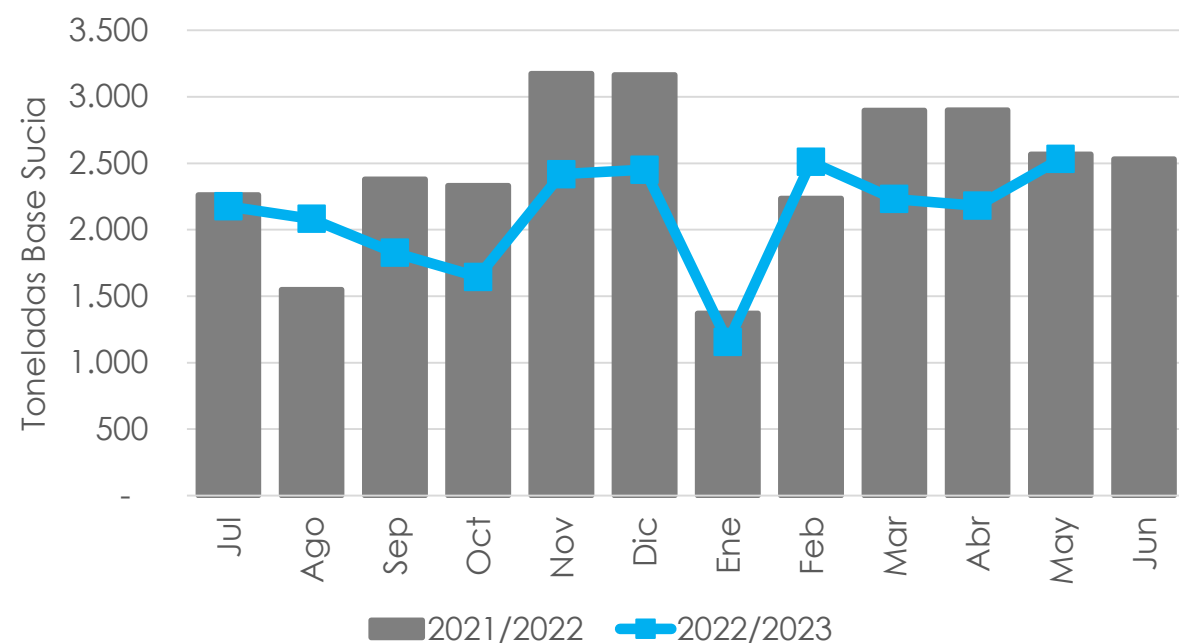

Exportación de lana (en toneladas Base Sucia)

2.534

Mayo 2023

▼1%

Var. interanual
Mayo 2023 vs 2022

23.215

Jul.22- Mayo 2023

▼13%

Var. Jul. 22- Mayo 23
vs Jul.21 – Mayo 22

Composición de las exportaciones (en toneladas Base Sucia)

Composición de las exportaciones (en toneladas Base Sucia)

(en toneladas Base Sucia)

Julio/Mayo Zafra 2021/2022

Julio/Mayo Zafra 2022/2023

Composición de las exportaciones (en miles de USD)

Exportación de lana (en miles de USD)

11.382

Mayo 2023

▼20%

Var. interanual
Mayo 2023 vs 2022

113.519